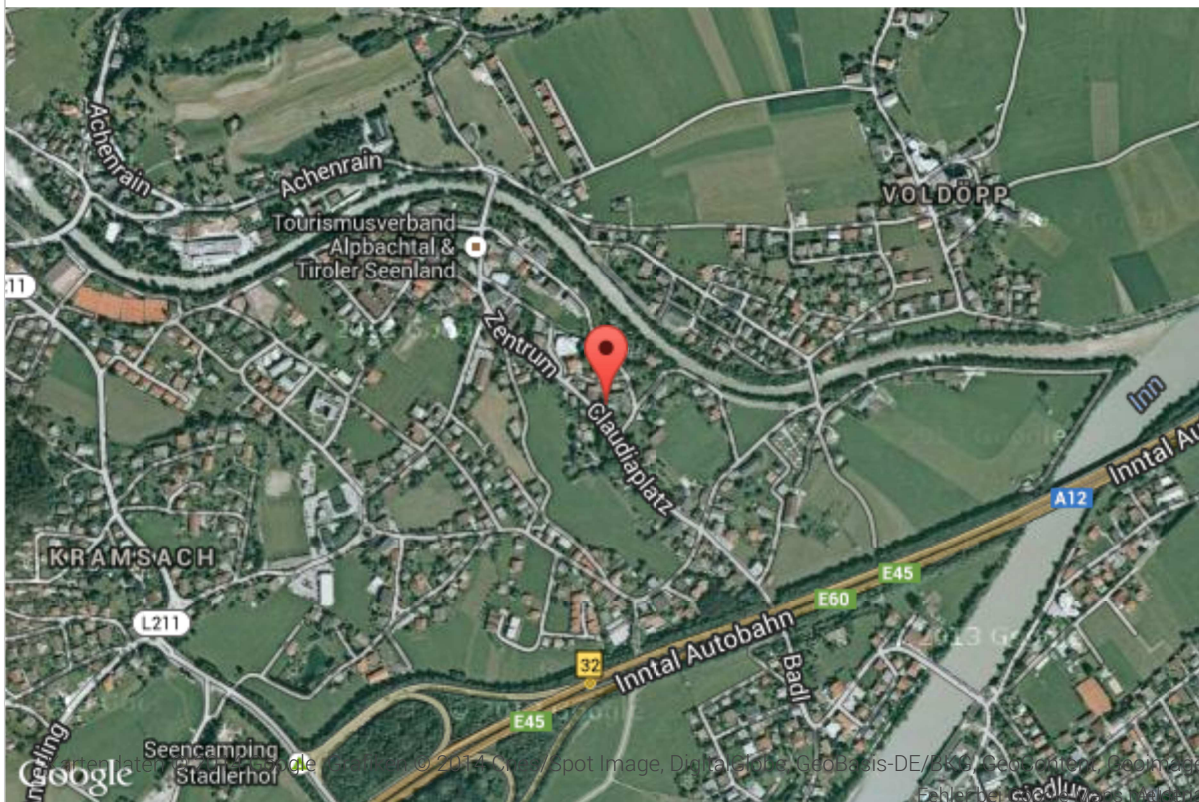

Unser Seminarhotel - Ihre Anreise nach Kramsach

Am Rande des **Ortszentrums Kramsach** liegt, eingebettet in Grünanlagen, das **Businesshotel** Kramsacher Hof.

Durch seine **verkehrsgünstige Lage** in der Mitte des **Bezirks Kufstein** ist das Seendorf Kramsach aus allen Bundesländern und **Bayern** rasch und ganzjährig erreichbar.

Anreise mit dem Auto

Über die **A12, Ausfahrt Kramsach**, Rattenberg, Alpbach (1 km zum Hotel); beim 1. und 2. Kreisverkehr jeweils die 1. Ausfahrt rechts; bei der Kreuzung nach dem Minigolf links - ca. 100m

Anreise mit der Bahn

Bahnhof Brixlegg, Jenbach oder Wörgl. Der Transfer zum Hotel wird gerne organisiert.

Anreise mit dem Flugzeug

Flughafen Innsbruck • 40 km
Flughafen München • 120 km
Flughafen Salzburg • 130 km